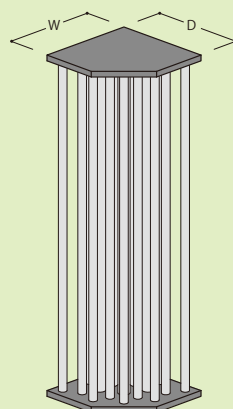

ANKH (アंक) シリーズ

ANKH - II (CO)

置き型：部屋のコーナーに設置するタイプです。

品番	仕様 (サイズ, 重量)	定価 (税別)
■ CO12	約 40(W)×40(D)×120(H)cm, 約 29kg	320,000 円
■ CO15	約 40(W)×40(D)×150(H)cm, 約 37kg	370,000 円
■ CO18	約 40(W)×40(D)×180(H)cm, 約 44kg	430,000 円

- ■…標準在庫品
- ■…受注生産品 (納期：約 3～4 週間)
- ※ 特注色に関しましては、納期・価格共に別途ご相談となります。

〈Standard color〉
天板・台座：NOE Black, 丸棒：Clear

〈Comment〉
特注サイズのオーダーも可能です。
別途お見積りとなります。

ANKH - III (DT)

置き型：卓上などに設置するタイプです。

■ DT	約 66(W)×11(D)×30(H)cm, 約 2.5kg	110,000 円

〈Standard color〉
Clear

ANKH - IV (CC)

壁付け型：部屋コーナーの天井際に設置するタイプです。
付属のフックは壁面に取付けます。

■ CC	約 40(W)×18(D)×31(H)cm, 約 2.0kg	110,000 円

〈Standard color〉
Clear

〈Comment〉
設置用のフックは付属品としてセットに含まれて
おりますが、取付けのためのビスは設置面の材質
に合った適切なものをお客様でご用意ください。

ANKH - V (CW)

壁付け型：壁の天井際に設置するタイプです。
付属のフックは壁面に取付けます。

■ CW	約 60(W)×12(D)×27(H)cm, 約 2.6kg	110,000 円

〈Standard color〉
Clear

〈Comment〉
設置用のフックは付属品としてセットに含まれて
おりますが、取付けのためのビスは設置面の材質
に合った適切なものをお客様でご用意ください。

ANKH - VI (FL)

置き型：フラットな床面に設置するタイプです。

■ FL66	約 60(W)×60(D)×12(H)cm, 約 8.0kg	200,000 円
■ FL99	約 90(W)×90(D)×12(H)cm, 約 15.0kg	320,000 円